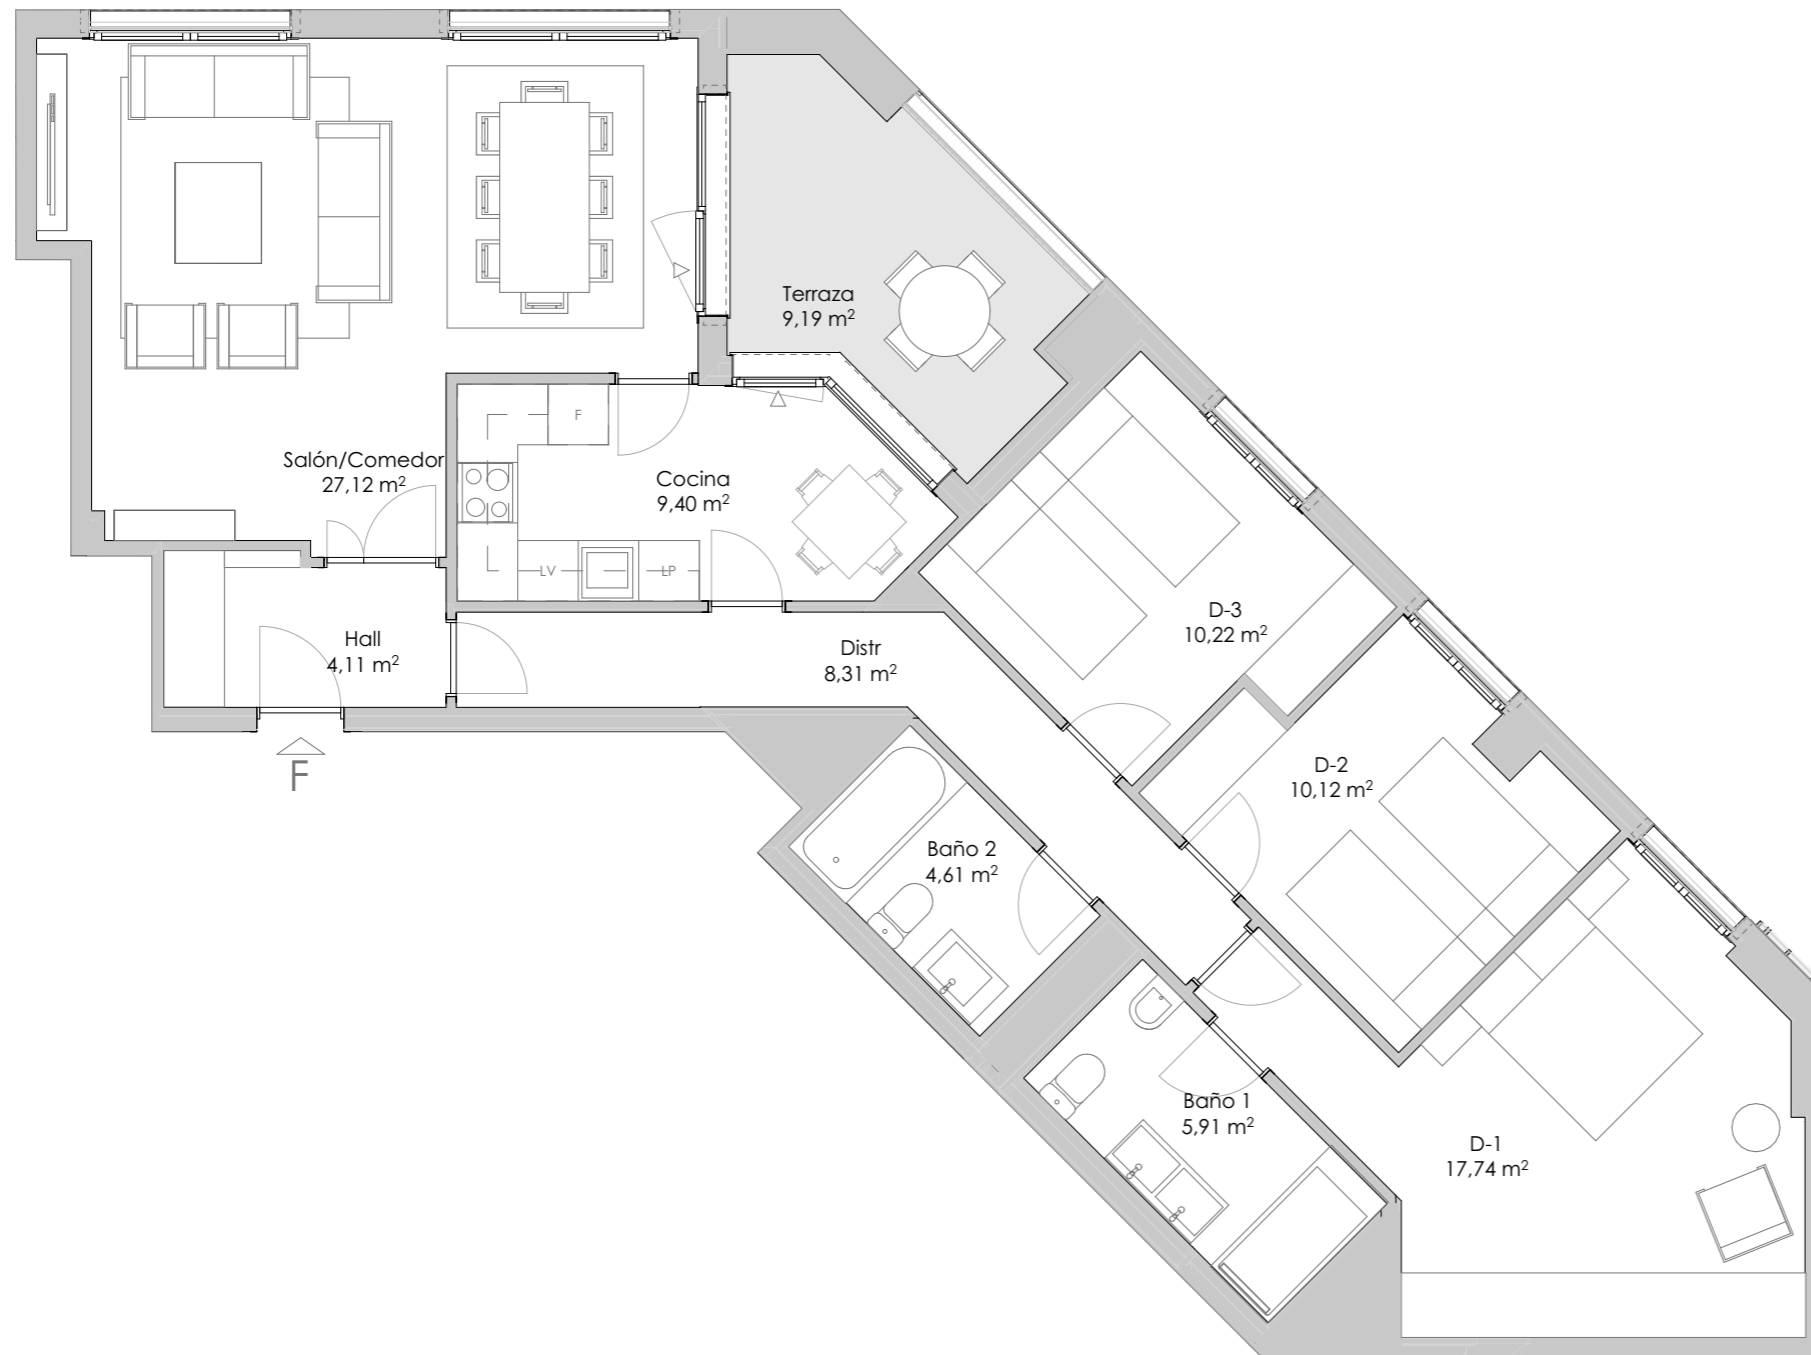

# VT07' - P01

Viv F | 3 DORMITORIOS

**SUPERFICIES:**

SUPERFICIE CONSTRUIDA CON ZZCC: \*  
**156,10 m<sup>2</sup>**

SUPERFICIE DE TERRAZA CUBIERTA:  
**11,44 m<sup>2</sup>**

SUPERFICIE DE TERRAZA DESCUBIERTA:  
-

\* Includa terraza cubierta/tendedero.

Ubicación de la tipología en planta:  
PLANTAS 1ª, 2ª, 3ª

Escala: 1/75

**RESIDE ARTURO SORIA**  
Exclusividad Sostenible