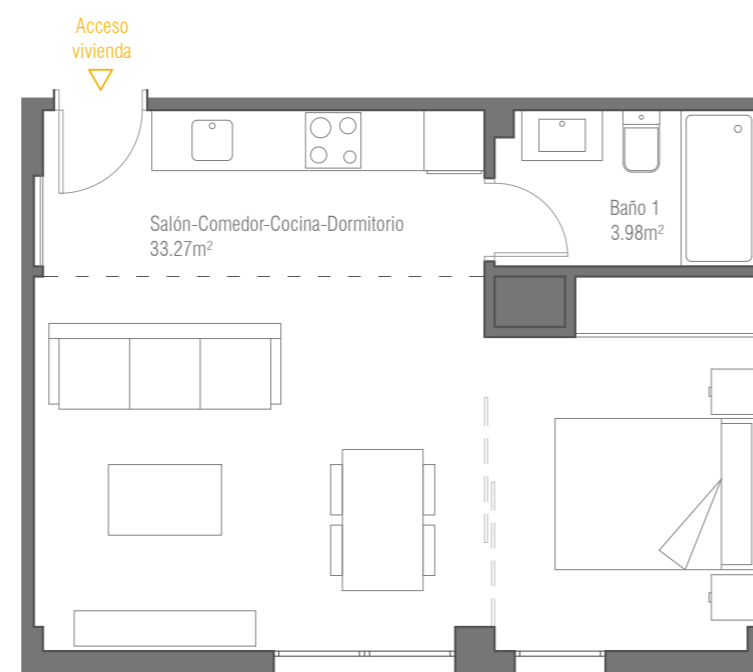

VT. 1.1

5 UDS.

SUPERFICIES:

SUPERFICIE CONSTRUIDA CON ZZCC:
50.84 m²

SUPERFICIE DE TERRAZA CUBIERTA:
0 m²

SUPERFICIE DE TERRAZA DESCUBIERTA:
0 m²

Portal 1 · Plantas 1-5

*Por exigencias técnicas y/o jurídicas, este plano puede sufrir alteraciones.
Amueblamiento y cocina no incluidos.
Las superficies rotuladas son útiles.
Plano procedente de anteproyecto. Documentación no contractual