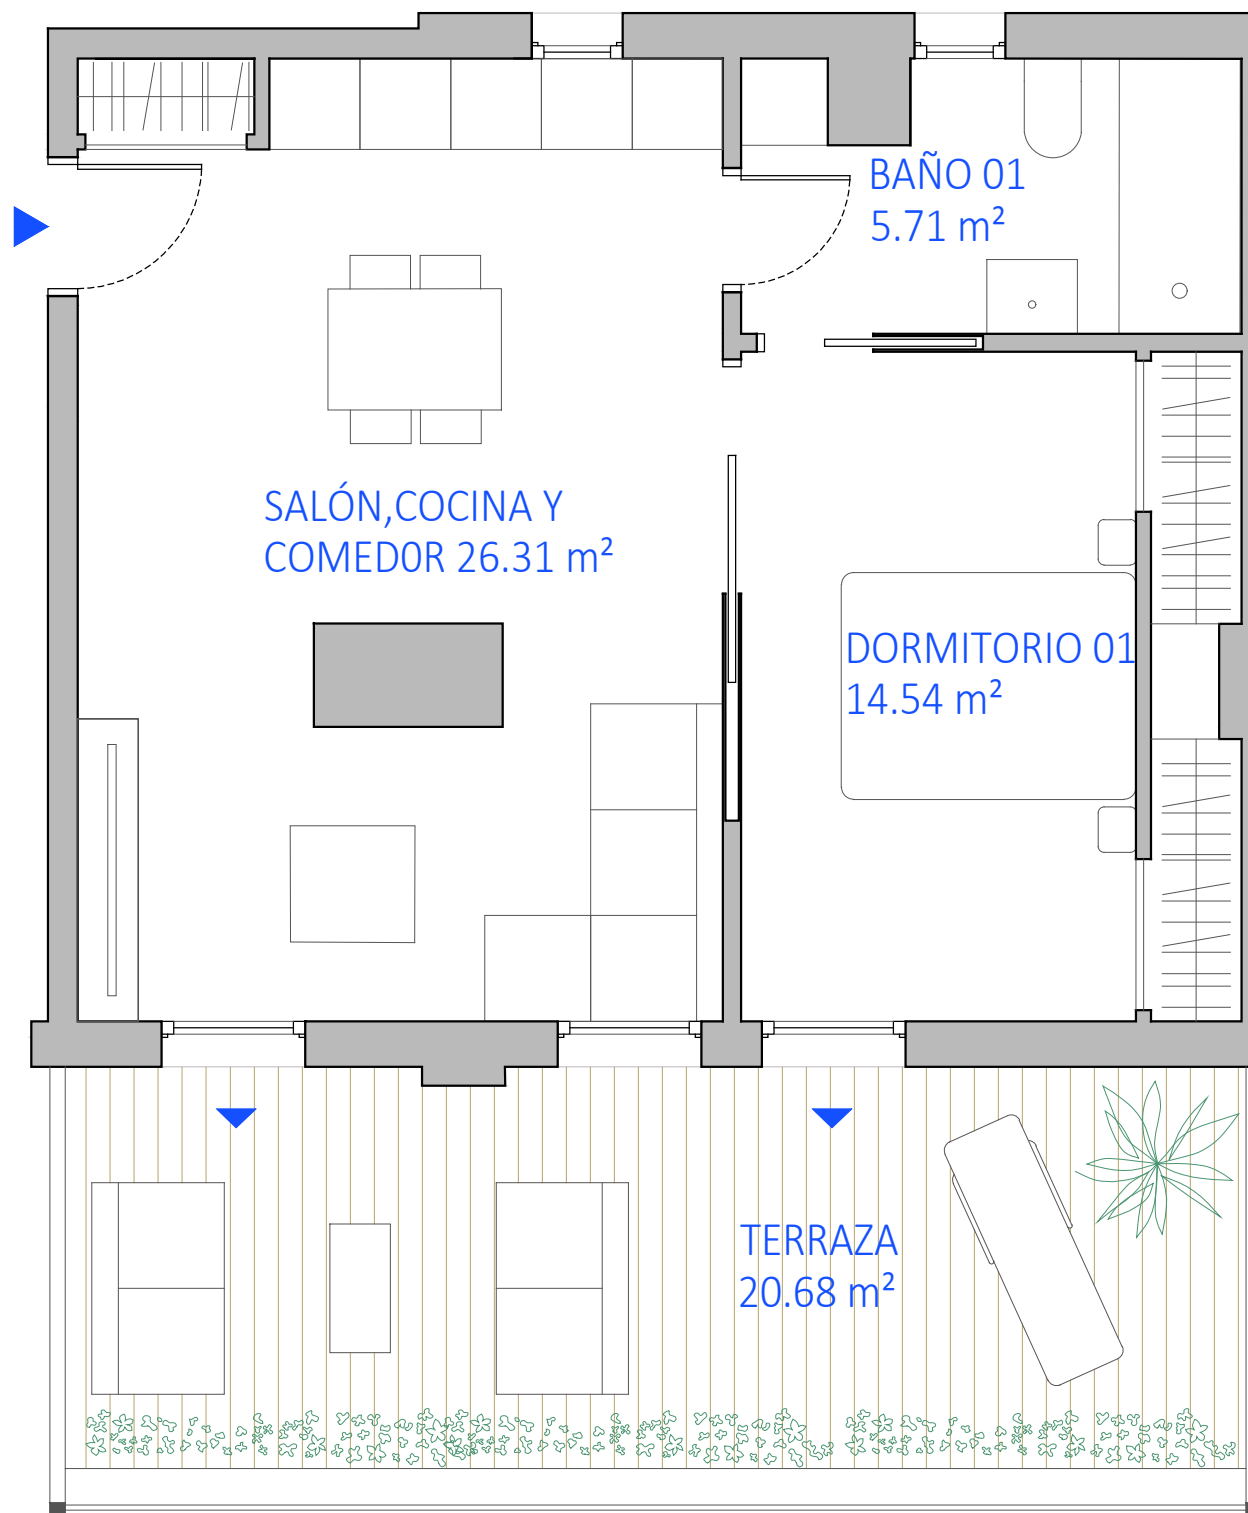

Escala: 1/50

*Por exigencias técnicas y/o jurídicas, este plano puede sufrir alteraciones. Amueblamiento y cocina no incluidos.
Las superficies rotuladas son útiles.
Plano procedente de anteproyecto. Documentación no contractual

VT. 1.11

1 UNIDAD
1 DORMITORIO

SUPERFICIES:

SUPERFICIE CONSTRUIDA CON ZZCC:
71,89 m²

SUPERFICIE DE TERRAZA CUBIERTA:
-

SUPERFICIE DE TERRAZA DESCUBIERTA:
22,80 m²

Ubicación de la tipología en planta:
PLANTA 5º