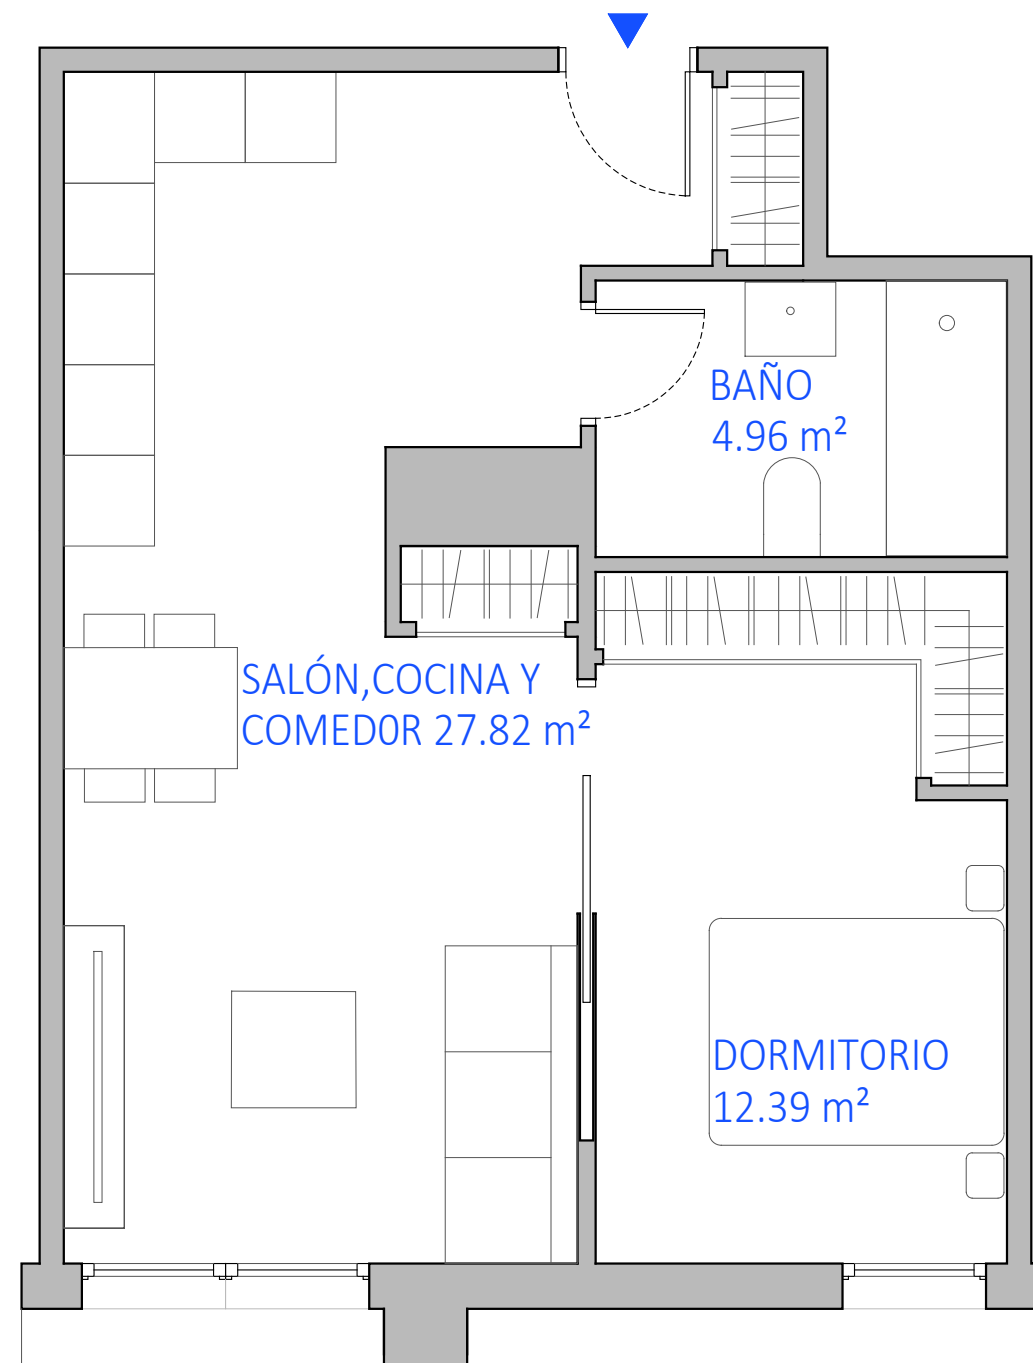

VT. 1.2

4 UNIDADES
1 DORMITORIO

SUPERFICIES:

SUPERFICIE CONSTRUIDA CON ZZCC:
67,63 m²

SUPERFICIE DE TERRAZA CUBIERTA:
-

SUPERFICIE DE TERRAZA DESCUBIERTA:
-

Ubicación de la tipología en planta:
PLANTAS 1º, 2º, 3º, 4º.

Escala: 1/50

*Por exigencias técnicas y/o jurídicas, este plano puede sufrir alteraciones. Amueblamiento y cocina no incluidos.
Las superficies rotuladas son útiles.
Plano procedente de anteproyecto. Documentación no contractual

VT. 1.11

1 UNIDAD
1 DORMITORIO

SUPERFICIES:

SUPERFICIE CONSTRUIDA CON ZZCC:
71,89 m²

SUPERFICIE DE TERRAZA CUBIERTA:
-

SUPERFICIE DE TERRAZA DESCUBIERTA:
22,80 m²

Ubicación de la tipología en planta:
PLANTA 5º