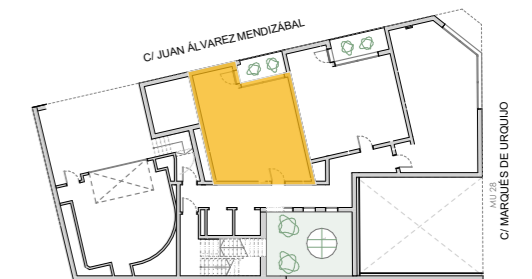

VT 1.3

Viv C | 1 DORMITORIO

SUPERFICIES:

SUPERFICIE CONSTRUIDA CON ZZCC:
59,03 m²

SUPERFICIE DE TERRAZA CUBIERTA:
-

SUPERFICIE DE TERRAZA DESCUBIERTA:
-

Ubicación de la tipología en planta:
ENTREPLANTA

Escala: 1/50