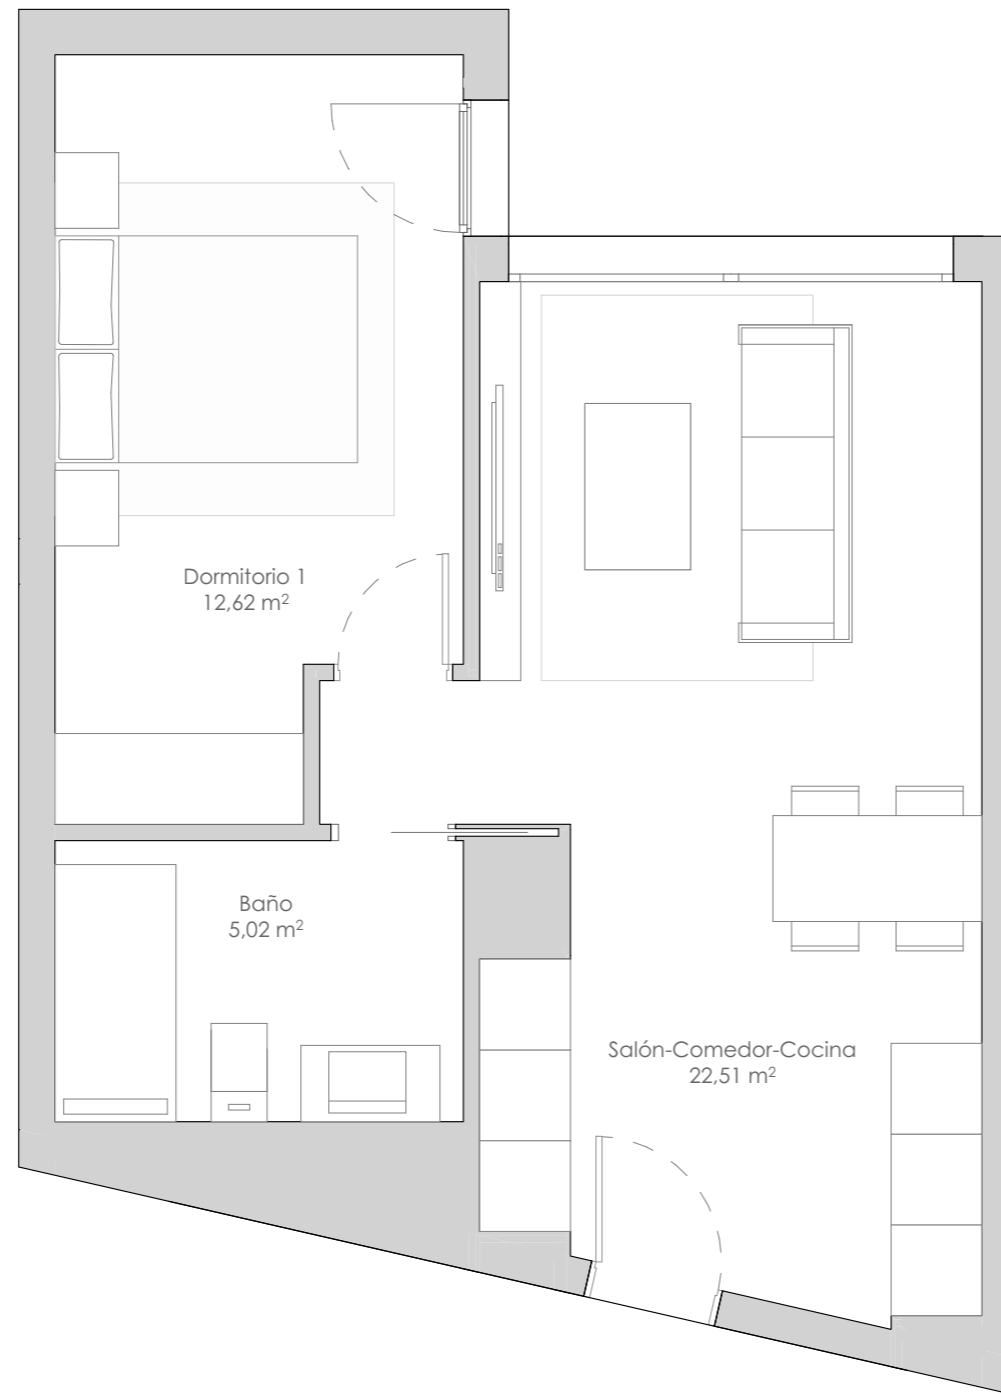

VT 1.3

Viv C | 1 DORMITORIO

SUPERFICIES:

SUPERFICIE CONSTRUIDA CON ZZCC:
59,03 m²

SUPERFICIE DE TERRAZA CUBIERTA:
-

SUPERFICIE DE TERRAZA DESCUBIERTA:
-

Ubicación de la tipología en planta:
ENTREPLANTA

Escala: 1/50